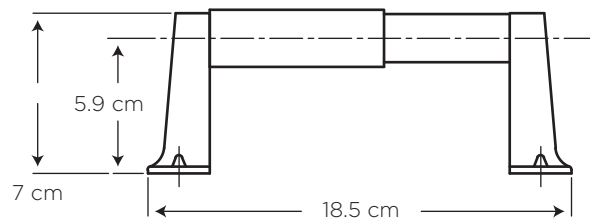

ESPECIFICACIONES

BENEFICIOS

- Está fabricada en ABS cromado, material de alta resistencia, garantizando gran duración.
- Tornillos que resisten altamente la corrosión.
- Todos nuestros accesorios cumplen con pruebas de carga, soporta una carga de 8 kilogramos, brindando mayor seguridad.
- Producto sometido a estrictas pruebas de salinidad realizadas en nuestros laboratorios garantizando que el producto no se oxide en un ambiente húmedo.
- Ofrecemos mayor versatilidad en el cuarto de baño al contar con el producto en kit y venta de componentes sueltos.

CUIDADOS Y LIMPIEZA

- Se recomienda el uso de agua y jabón suave para el mantenimiento regular del producto. Evitar elementos abrasivos, ácidos o disolventes.

GARANTÍA

EDESA garantiza que sus productos están libres de defectos de fabricación, a partir de la fecha de compra del producto, conforme a los períodos adjuntos:

- Complementos: Dos (2) años. Aquellos que para el caso de ciertas griferías vienen en el mismo embalaje y/o que se emplean para su instalación. Accesorios de Baño, Sifones plásticos y metálicos, Desagües plásticos y metálicos, Llaves angulares y mangueras flexibles, Aireadores, Empaques, Cartuchos cerámicos y de compresión.

SERVICIO AL CLIENTE

1-800 SUEDESA
-783337