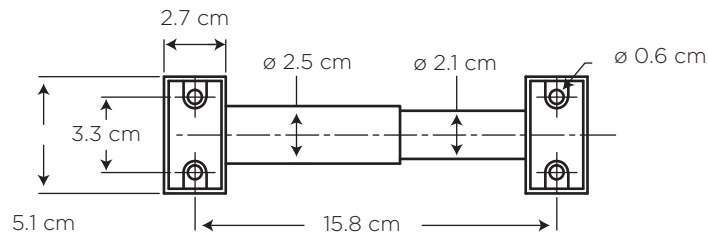

ESPECIFICACIONES

BENEFICIOS

- Está fabricada en ABS cromado, material de alta resistencia, garantizando gran duración.
- Tornillos que resisten altamente la corrosión.
- Todos nuestros accesorios cumplen con pruebas de carga, soporta una carga de 8 kilogramos, brindando mayor seguridad.
- Producto sometido a estrictas pruebas de salinidad realizadas en nuestros laboratorios garantizando que el producto no se oxide en un ambiente húmedo.
- Ofrecemos mayor versatilidad en el cuarto de baño al contar con el producto en kit y venta de componentes sueltos.

CUIDADOS Y LIMPIEZA

- Se recomienda el uso de agua y jabón suave para el mantenimiento regular del producto. Evitar elementos abrasivos, ácidos o disolventes.

GARANTÍA

EDESA garantiza que sus productos están libres de defectos de fabricación, a partir de la fecha de compra del producto, conforme a los períodos adjuntos:

- Complementos: Dos (2) años. Aquellos que para el caso de ciertas griferías vienen en el mismo embalaje y/o que se emplean para su instalación. Accesorios de Baño, Sifones plásticos y metálicos, Desagües plásticos y metálicos, Llaves angulares y mangueras flexibles, Aireadores, Empaques, Cartuchos cerámicos y de compresión.

SERVICIO AL CLIENTE

1-800 SUEDESA
-783337