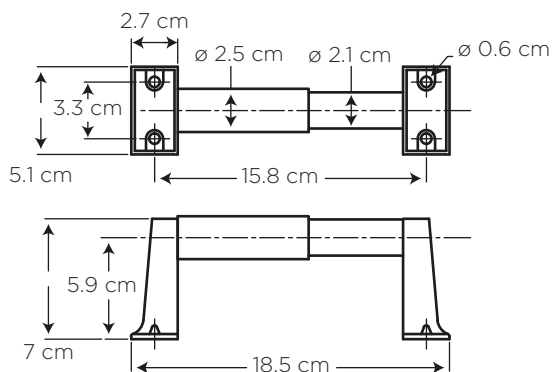

EDESA

ACCESORIOS MINI LÍNEA ECONÓMICA

COD. SC0016553061BO

PIEZAS:
3 piezas

Portarollo,
Jabonera,
Aro Toallero.

Moderno diseño que armonizan líneas redondas con esquinas redondeadas.

COLORES

Cromo

306

CARACTERÍSTICAS

Material: ABS cromado

Prueba de carga:

Soporta un peso de hasta 8 kg

Instalación: Se sugiere instalar con tacos y tornillos

CUMPLE CON NORMA

- Cumple con norma NTE INEN ISO 9227 ENSAYOS DE CORROSIÓN