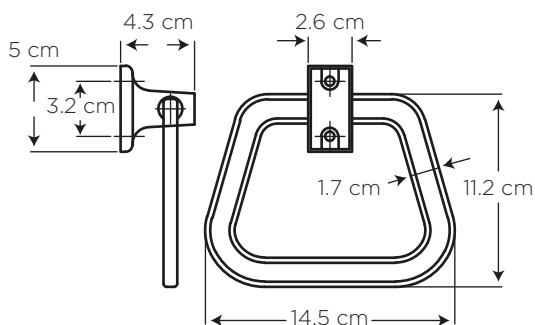

EDESA

ACCESORIOS MINI LÍNEA ECONÓMICA

COD. SC0016553061BO

PIEZAS:
3 piezas

Portarollo,
Jabonera,
Aro Toallero.

Moderno diseño que armonizan líneas redondas con esquinas redondeadas.

COLORES

Cromo

306

CARACTERÍSTICAS

Material: ABS cromado

Prueba de carga:

Soporta un peso de hasta 8 kg

Instalación: Se sugiere instalar con tacos y tornillos

CUMPLE CON NORMA

- Cumple con norma NTE INEN ISO 9227 ENSAYOS DE CORROSIÓN