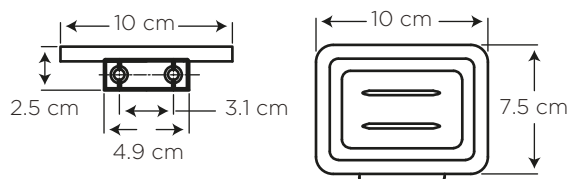

EDESA

ACCESORIOS MINI LÍNEA ECONÓMICA

COD. SC0016553061BO

PIEZAS:
3 piezas

Portarollo,
Jabonera,
Aro Toallero.

Moderno diseño que armonizan líneas redondas con esquinas redondeadas.

COLORES

Cromo

306

CARACTERÍSTICAS

Material: ABS cromado

Prueba de carga:

Soporta un peso de hasta 8 kg

Instalación: Se sugiere instalar con tacos y tornillos

CUMPLE CON NORMA

- Cumple con norma NTE INEN ISO 9227 ENSAYOS DE CORROSIÓN