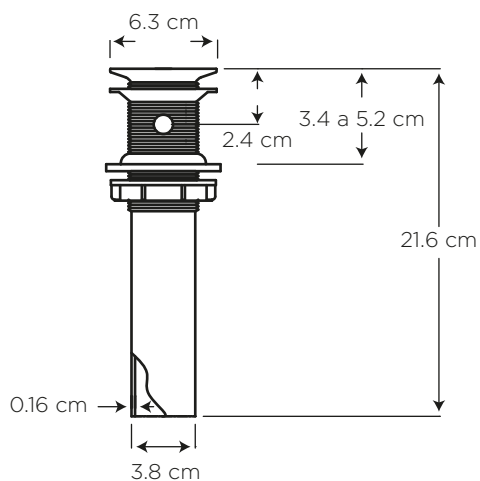

DESAGÜE 1 1/2" PP CON REJILLA Y SIFÓN CON ACOPLE

COD. SC0059020001BO

MEDIDAS:

Desagüe: \varnothing 6.3 x 21.6 cm

Sifón: 32 x 16 x 7.4 cm

La solución perfecta para su lavamanos, diseñado especialmente para los lavamanos con rebosadero.

Acople de PVC para tubería 50 mm

COLORES

Blanco

130

CARACTERÍSTICAS

Material: Polipropileno

Peso: 283 gramos

Tipo: desagüe con rebosadero

CUMPLE CON NORMA

- Cumple con norma NTE INEN 2901

BENEFICIOS

- Funciona en todos los fregaderos con rebosadero.
- Gran durabilidad por estar fabricado con plástico de alta resistencia.
- El ajuste de los elementos se lo debe realizar manualmente (no utilice herramientas). No someter las conexiones roscadas a torques excesivos.
- No utilice pegantes, use únicamente teflón. Nunca tape los huecos de rebose.