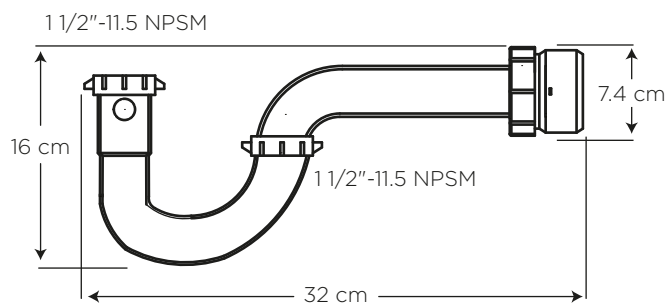

DESAGÜE 1 1/2" PP CON REJILLA Y SIFÓN CON ACOPLE

COD. SC0059020001BO

MEDIDAS:

Desagüe: \varnothing 6.3 x 21.6 cm

Sifón: 32 x 16 x 7.4 cm

La solución perfecta para su lavamanos, diseñado especialmente para los lavamanos con rebosadero.

Acople de PVC para tubería 50 mm

COLORES

Blanco

130

CARACTERÍSTICAS

Material: Polipropileno

Peso: 283 gramos

Tipo: desagüe con rebosadero

CUMPLE CON NORMA

- Cumple con norma NTE INEN 2901

BENEFICIOS

- Funciona en todos los fregaderos con rebosadero.
- Gran durabilidad por estar fabricado con plástico de alta resistencia.
- El ajuste de los elementos se lo debe realizar manualmente (no utilice herramientas). No someter las conexiones roscadas a torques excesivos.
- No utilice pegantes, use únicamente teflón. Nunca tape los huecos de rebose.