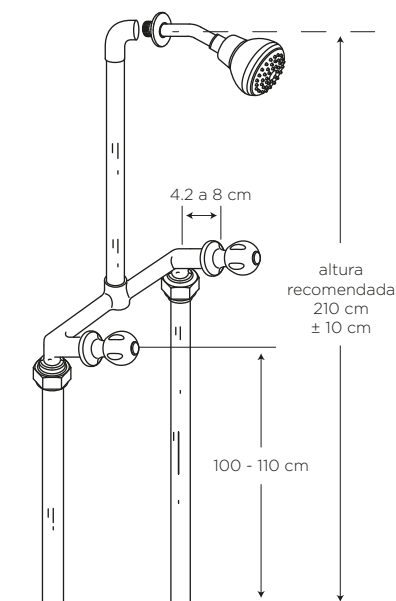

ESPECIFICACIONES

¿QUÉ INCLUYE?

BENEFICIOS

- Mayor durabilidad al estar fabricado en latón, debido a que cuenta con una aleación de cobre más zinc.
- Cuenta con tecnología auto limpiante que evita la acumulación de cal en las salidas de agua.
- Una caída de agua tipo lluvia brinda una experiencia relajante al usuario.
- Compatibilidad de componentes nos permite asegurar el stock de repuestos.
- Producto sometido a estrictas pruebas de salinidad realizadas en nuestros laboratorios garantizando que el producto no se oxide en un ambiente húmedo.
- Grifería probada a 500 psi por un minuto para garantizar la calidad del producto en situaciones de golpes puntuales de aumento brusco de la presión de agua.
- Señalización visible en el producto que ayuda a la facilidad de instalación y conexión.
- No es tóxico gracias a su bajo contenido de plomo requerido por norma, garantizando que el agua es apta para el consumo.

CUIDADOS Y LIMPIEZA

- Se recomienda el uso de agua y jabón suave para el mantenimiento regular del producto. Evitar elementos abrasivos, ácidos o disolventes.
- Puede encontrar consejos y tips en Baño OK, mantenimiento fácil para tu equipo de baño.

GARANTÍA

EDESA garantiza que sus productos están libres de defectos de fabricación, a partir de la fecha de compra del producto, conforme a los períodos adjuntos:

- Grifería y Broncería: De por vida para el cuerpo principal y acabado en cromo (306). En todos los otros acabados que no sean cromo, cinco (5) años.
- Repuestos de Grifería y Broncería: Dos (2) años. Son las partes internas/externas de la grifería, que están expuestas al desgaste natural por el uso y se adquieren a manera de reposición, para mantenimiento preventivo y/o sustitución de las partes. Por ejemplo: cartuchos, aireadores, manillas, empaques, picos de cocina, duchadores de mano, mangueras, kits de instalación (tuercas, tornillos, arandelas, etc), conectores universales, entre otros.

SERVICIO AL CLIENTE

1-800 SUEDESA
-783337