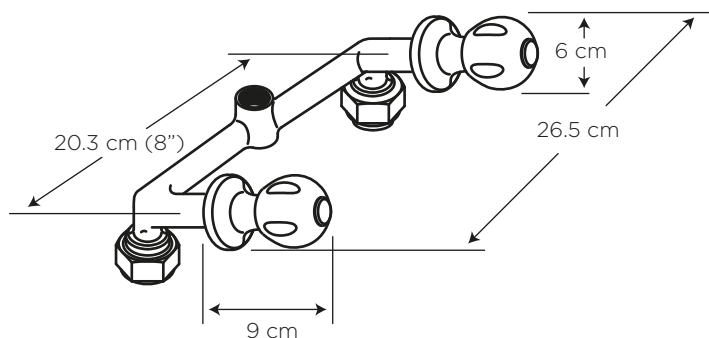

## MEDIDAS:

Regadera: 22.6 x  $\varnothing$  7.5 x 15.7 cm  
Mezcladora: 9 x 26.5 x 6 cm

cosedal  
THE FAUCET'S HEART

Formas redondeadas y superficies brillantes se conjugan en perfecta elegancia. Manilla redonda plástica en acabado transparente.

## CARACTERÍSTICAS

Material: Latón y ABS cromado

Cartucho: Cerámico SEDAL de cierre hermético 1/4 de vuelta (bimando) - Marca líder

Presión de agua recomendada:  
20 psi (140 kPa) a 125 psi (860 kPa)

Consumo de Agua:  
9.5 litros por minuto / 2.5 gpm  
a 80 psi