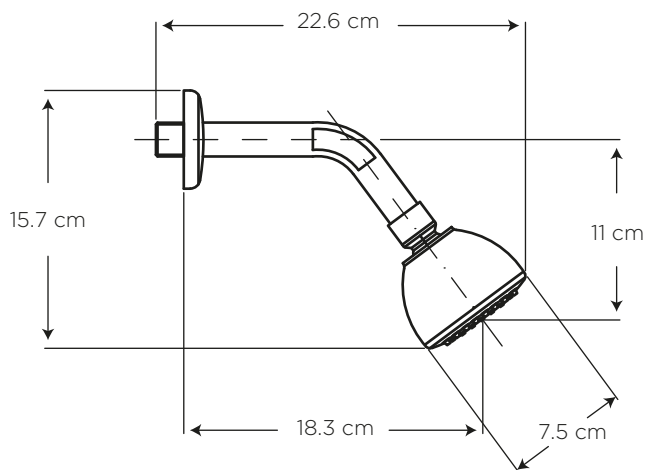

## MEDIDAS:

Regadera: 22.6 x  $\varnothing$  7.5 x 15.7 cm  
Mezcladora: 9 x 26.5 x 6 cm

cosedal  
THE FAUCET'S HEART

Formas redondeadas y superficies brillantes se conjugan en perfecta elegancia. Manilla redonda plástica en acabado transparente.

## CARACTERÍSTICAS

Material: Latón y ABS cromado

Cartucho: Cerámico SEDAL de cierre hermético 1/4 de vuelta (bimando) - Marca líder

Presión de agua recomendada:  
20 psi (140 kPa) a 125 psi (860 kPa)

Consumo de Agua:  
9.5 litros por minuto / 2.5 gpm  
a 80 psi