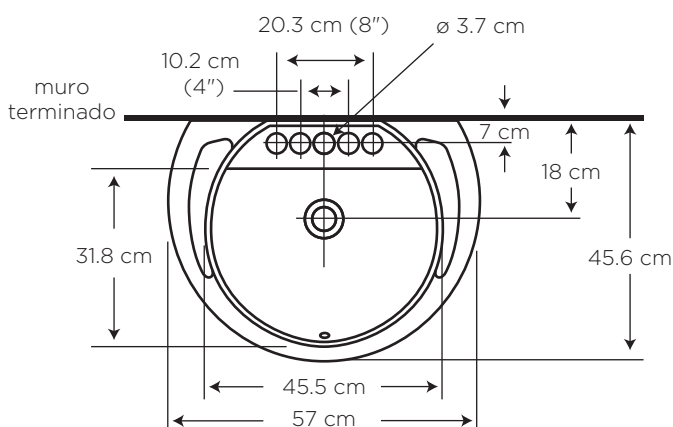

## MEDIDAS:

45.6 x 57 x 47.8 cm

Ideal para el estilo moderno, con el pedestal que aporta una mayor estética en el baño. Incluye toalleros laterales.

## CARACTERÍSTICAS

Material: Cerámica sanitaria

Tipo: De pedestal corto a la pared  
Accesibilidad ADA

Grifería: Sobre el lavamanos  
Para 4", 8" o monomando

Presión de agua recomendada:  
20 psi (140 kPa) a 80 psi (550 kPa)  
Este lavamanos si incluye  
rebosadero

## ESPECIFICACIONES

-  • Capacidad de agua: 6.3 litros
-  • Peso del lavamanos: 14.2 kg
-  • Peso del pedestal: 6.5 kg
-  • Espesor mínimo de loza: 0.6 cm
-  • Tolerancia dimensional:  $\pm 3\% > 20$  cm  
 $\pm 5\% < 20$  cm
-  • Tipo de montaje: sobre pedestal  
(Sugerencia: Fijar con uñetas)