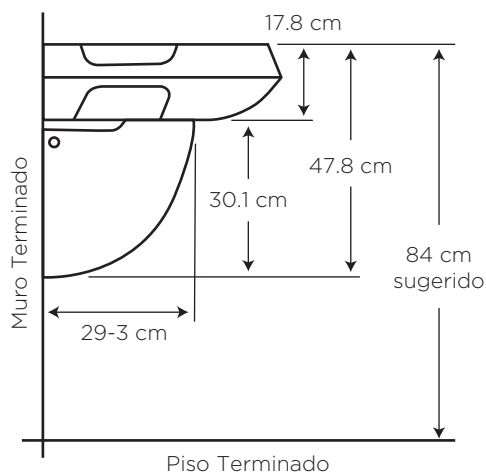

## MEDIDAS:

45.6 x 57 x 47.8 cm

Ideal para el estilo moderno, con el pedestal que aporta una mayor estética en el baño. Incluye toalleros laterales.

## CARACTERÍSTICAS

Material: Cerámica sanitaria

Tipo: De pedestal corto a la pared  
Accesibilidad ADA

Grifería: Sobre el lavamanos  
Para 4", 8" o monomando

Presión de agua recomendada:  
20 psi (140 kPa) a 80 psi (550 kPa)  
Este lavamanos si incluye  
rebosadero

## ESPECIFICACIONES

-  • Capacidad de agua: 6.3 litros
-  • Peso del lavamanos: 14.2 kg
-  • Peso del pedestal: 6.5 kg
-  • Espesor mínimo de loza: 0.6 cm
-  • Tolerancia dimensional:  $\pm 3\% > 20$  cm  
 $\pm 5\% < 20$  cm
-  • Tipo de montaje: sobre pedestal  
(Sugerencia: Fijar con uñetas)