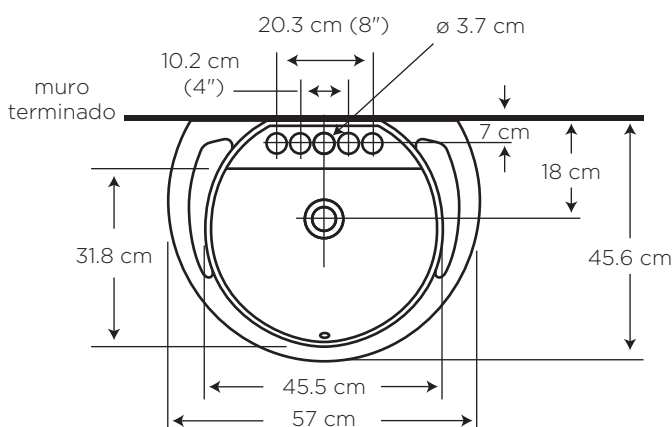

ASPIO PLUS CON PEDESTAL LARGO

COD. JSP0**5583**__1CE

MEDIDAS:

45.6 x 57 x 89.3 cm

Ideal para el estilo moderno, con el pedestal que aporta una mayor estética en el baño.
Incluye toalleros laterales.

COLORES

Blanco Bone

130

733

CARACTERÍSTICAS

Material: Cerámica sanitaria

Tipo: De pedestal

Grifería: Sobre el lavamanos
Para 4", 8" o monomando

Presión de agua recomendada:
20 psi (140 kPa) a 80 psi (550 kPa)

Este lavamanos si incluye
rebosadero

CUMPLE CON NORMA

- Cumple con la norma NTE INEN 3082
- Cumple con la norma ASME A112.19.2-2018 / CSA B45.1-18

ESPECIFICACIONES

-  • Capacidad de agua: 6.3 litros
-  • Peso del lavamanos: 14.2 kg
-  • Peso del pedestal: 6.5 kg
-  • Espesor mínimo de loza: 0.6 cm
-  • Tolerancia dimensional: $\pm 3\% > 20 \text{ cm}$
 $\pm 5\% < 20 \text{ cm}$
-  • Tipo de montaje: sobre pedestal
(Sugerencia: Fijar con uñetas)