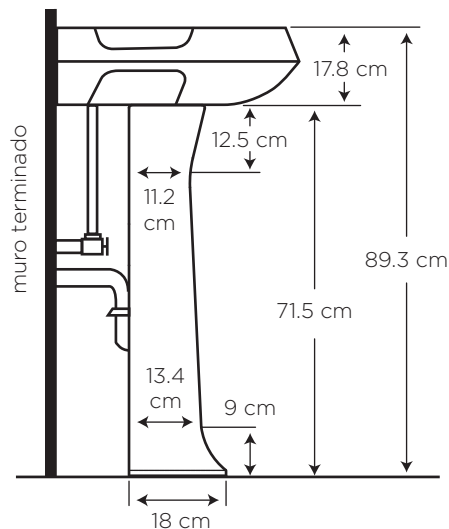

ASPIO PLUS CON PEDESTAL LARGO

COD. JSP0**5583**__1CE

MEDIDAS:

45.6 x 57 x 89.3 cm

Ideal para el estilo moderno, con el pedestal que aporta una mayor estética en el baño.
Incluye toalleros laterales.

COLORES

Blanco Bone

130

733

CARACTERÍSTICAS

Material: Cerámica sanitaria

Tipo: De pedestal

Grifería: Sobre el lavamanos
Para 4", 8" o monomando

Presión de agua recomendada:
20 psi (140 kPa) a 80 psi (550 kPa)

Este lavamanos si incluye
rebosadero

CUMPLE CON NORMA

- Cumple con la norma NTE INEN 3082
- Cumple con la norma ASME A112.19.2-2018 / CSA B45.1-18

ESPECIFICACIONES

-  • Capacidad de agua: 6.3 litros
-  • Peso del lavamanos: 14.2 kg
-  • Peso del pedestal: 6.5 kg
-  • Espesor mínimo de loza: 0.6 cm
-  • Tolerancia dimensional: $\pm 3\% > 20 \text{ cm}$
 $\pm 5\% < 20 \text{ cm}$
-  • Tipo de montaje: sobre pedestal
(Sugerencia: Fijar con uñetas)