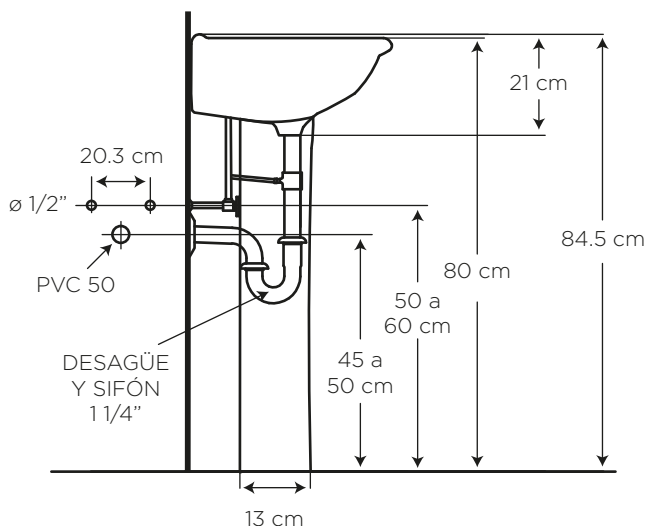

# CHELSEA CON PEDESTAL

COD. JS00**5720**\_\_1CE**MEDIDAS:**

37.6 x 42.5 x 84.5 cm

Medidas compactas, ideal para  
baños pequeños y/o auxiliares.La altura total con el pedestal  
ofrece mayor comodidad y  
ergonomía.**ACABADO**

065

**CARACTERÍSTICAS**

Material: Cerámica sanitaria

Tipo: Colgado al muro sobre pedestal

Grifería: Sobre el lavamanos  
Para llave sencilla, 4"  
o monomandoPresión de agua recomendada:  
20 psi (140 kPa) a 80 psi (550 kPa)Este lavamanos incluye  
rebosadero**CUMPLE CON NORMA**

## ESPECIFICACIONES

-  • Capacidad de agua: 5.5 litros
-  • Peso del lavamanos: 9.6 kg
-  • Peso del pedestal: 6.4 kg
-  • Espesor mínimo de cerámica: 0.6 cm
-  • Tolerancia dimensional:  $\pm 5\% < 20 \text{ cm}$   
 $\pm 3\% > 20 \text{ cm}$
-  • Tipo de montaje: sobre pedestal  
(Sugerencia: Fijar con uñetas)
-  • Distancia perforaciones: 10.2 cm insinuado