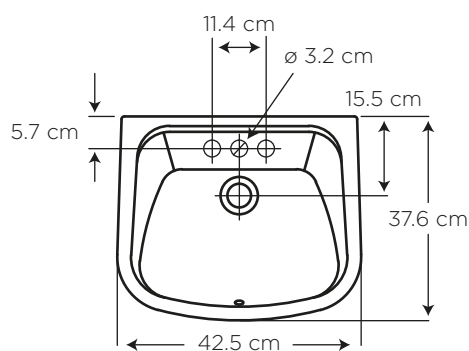

# CHELSEA CON PEDESTAL

COD. JS00**5720**\_\_1CE**MEDIDAS:**

37.6 x 42.5 x 84.5 cm

Medidas compactas, ideal para  
baños pequeños y/o auxiliares.La altura total con el pedestal  
ofrece mayor comodidad y  
ergonomía.**ACABADO**

065

**CARACTERÍSTICAS**

Material: Cerámica sanitaria

Tipo: Colgado al muro sobre pedestal

Grifería: Sobre el lavamanos  
Para llave sencilla, 4"  
o monomandoPresión de agua recomendada:  
20 psi (140 kPa) a 80 psi (550 kPa)Este lavamanos incluye  
rebosadero**CUMPLE CON NORMA**

## ESPECIFICACIONES

-  • Capacidad de agua: 5.5 litros
-  • Peso del lavamanos: 9.6 kg
-  • Peso del pedestal: 6.4 kg
-  • Espesor mínimo de cerámica: 0.6 cm
-  • Tolerancia dimensional:  $\pm 5\% < 20 \text{ cm}$   
 $\pm 3\% > 20 \text{ cm}$
-  • Tipo de montaje: sobre pedestal  
(Sugerencia: Fijar con uñetas)
-  • Distancia perforaciones: 10.2 cm insinuado