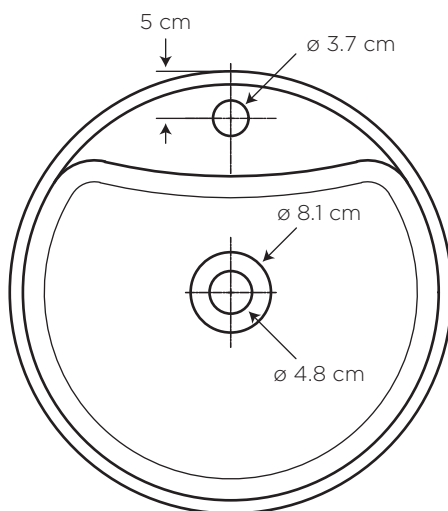

# FAENZA SLIM

COD. SSY068921301CE

**MEDIDAS:**

ø 46.8 x 15.5 cm

Diseño de tendencia, que se convierte en un elemento decorativo en el baño.

## ESPECIFICACIONES

-  • Capacidad de agua: 6 litros
-  • Peso del lavamanos: 11.4 kg
-  • Espesor mínimo de cerámica: 0.6 cm
-  • Tolerancia dimensional:  $\pm 3\% > 20$  cm  
 $\pm 5\% < 20$  cm
-  • Instalación: sobre mueble