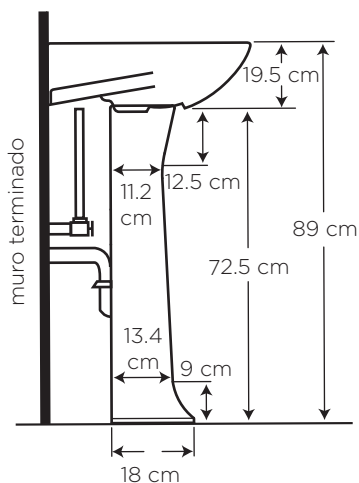

EDESA

POMPANO PLUS CON PEDESTAL LARGO

COD. JSP0**6626**__1CE

MEDIDAS:
46 x 51 x 89 cm

Medidas pensadas en el equilibrio entre comodidad y aprovechamiento del espacio, ideales para baños familiares o sociales.

COLORES

Blanco Bone

130

733

CARACTERÍSTICAS

- Material: Cerámica sanitaria
- Tipo: De pedestal colgado al muro
- Grifería: Sobre el lavamanos
Para 4", 8" o monomando
- Presión de agua recomendada:
20 psi (140 kPa) a 125 psi (860 kPa)
- Este lavamanos incluye rebosadero

CUMPLE CON NORMA

- Cumple con la norma **NTE INEN 3082**
- Cumple con la norma **ASME A112.19.2-2018 / CSA B45.1-18**

ESPECIFICACIONES

-  • Capacidad de agua: 6 litros
-  • Peso del lavamanos: 12.5 kg
-  • Peso del pedestal: 7.9 kg
-  • Espesor mínimo de cerámica: 0.6 cm
-  • Tolerancia dimensional: $\pm 3\% > 20$ cm
 $\pm 5\% < 20$ cm
-  • Tipo de montaje: sobre pedestal
(Sugerencia: Fijar con uñetas)
-  • Distancia perforaciones: 20.4 cm, 10.2 cm