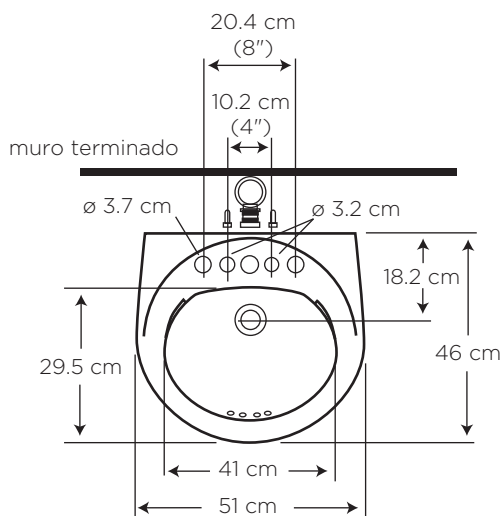

EDESA

POMPANO PLUS CON PEDESTAL LARGO

COD. JSP0**6626**__1CE

MEDIDAS:
46 x 51 x 89 cm

Medidas pensadas en el equilibrio entre comodidad y aprovechamiento del espacio, ideales para baños familiares o sociales.

COLORES

Blanco Bone

130

733

CARACTERÍSTICAS

- Material: Cerámica sanitaria
- Tipo: De pedestal colgado al muro
- Grifería: Sobre el lavamanos
Para 4", 8" o monomando
- Presión de agua recomendada:
20 psi (140 kPa) a 125 psi (860 kPa)
- Este lavamanos incluye rebosadero

CUMPLE CON NORMA

- Cumple con la norma **NTE INEN 3082**
- Cumple con la norma **ASME A112.19.2-2018 / CSA B45.1-18**

ESPECIFICACIONES

-  • Capacidad de agua: 6 litros
-  • Peso del lavamanos: 12.5 kg
-  • Peso del pedestal: 7.9 kg
-  • Espesor mínimo de cerámica: 0.6 cm
-  • Tolerancia dimensional: $\pm 3\% > 20$ cm
 $\pm 5\% < 20$ cm
-  • Tipo de montaje: sobre pedestal
(Sugerencia: Fijar con uñetas)
-  • Distancia perforaciones: 20.4 cm, 10.2 cm