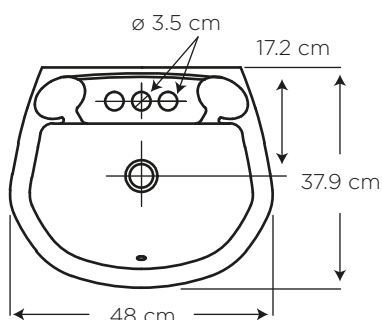

EDESA

SHELBY

CON PEDESTAL

COD. JS005710__1CE**MEDIDAS:**

37.9 x 48 x 83.5 cm

Medidas compactas, ideal para baños pequeños y/o auxiliares. Estilo funcional - formal brindando mayor estética al baño.

**COLORES**

Material: Cerámica sanitaria

Tipo: De pedestal sobre el piso

Grifería: Sobre el lavamanos
Para llave sencilla y 4"Presión de agua recomendada:
20 psi (140 kPa) a 80 psi (550 kPa)**CUMPLE CON NORMA**

- Contamos con certificación **NTE INEN 3082**
- Cumple con la norma **ASME A112.19.2-2018 / CSA B45.1-18**

ESPECIFICACIONES

-  • Capacidad de agua: 5.0 litros
-  • Peso del lavamanos: 9.1 kg
-  • Peso del pedestal: 6.4 kg
-  • Espesor mínimo de cerámica: 0.6 cm
-  • Tolerancia dimensional: $\pm 3\% < 20 \text{ cm}$
 $\pm 5\% > 20 \text{ cm}$
-  • Tipo de montaje: sobre pedestal
(Sugerencia: Fijar con uñetas)
-  • Distancia perforaciones: 10.2 cm
insinuado