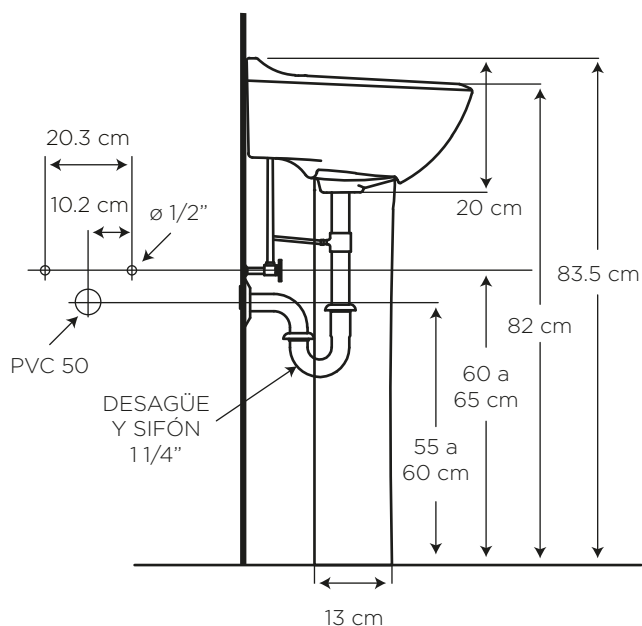

EDESA

SHELBY

CON PEDESTAL

COD. JS005710__1CE**MEDIDAS:**

37.9 x 48 x 83.5 cm

Medidas compactas, ideal para baños pequeños y/o auxiliares. Estilo funcional - formal brindando mayor estética al baño.

**COLORES**

Material: Cerámica sanitaria

Tipo: De pedestal sobre el piso

Grifería: Sobre el lavamanos
Para llave sencilla y 4"Presión de agua recomendada:
20 psi (140 kPa) a 80 psi (550 kPa)**CUMPLE CON NORMA**

- Contamos con certificación **NTE INEN 3082**
- Cumple con la norma **ASME A112.19.2-2018 / CSA B45.1-18**

ESPECIFICACIONES

-  • Capacidad de agua: 5.0 litros
-  • Peso del lavamanos: 9.1 kg
-  • Peso del pedestal: 6.4 kg
-  • Espesor mínimo de cerámica: 0.6 cm
-  • Tolerancia dimensional: $\pm 3\% < 20 \text{ cm}$
 $\pm 5\% > 20 \text{ cm}$
-  • Tipo de montaje: sobre pedestal
(Sugerencia: Fijar con uñetas)
-  • Distancia perforaciones: 10.2 cm
insinuado