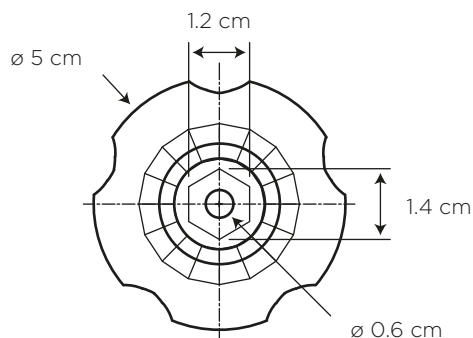

# ARIES KIT MANILLA

COD. SG0049743061BO

**MEDIDAS:**  
ø 5 x 5.4 cm

Manija para grifería Aries.

## CARACTERÍSTICAS

Material: Acrílico y ABS Cromo  
Peso: 77 g

306