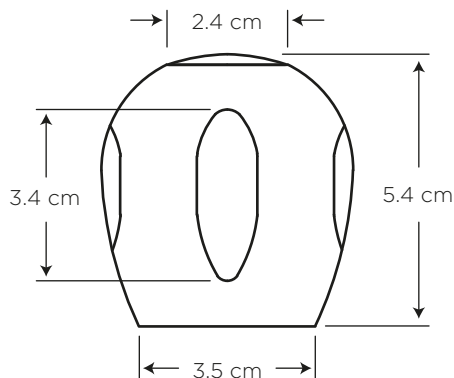

# ARIES KIT MANILLA

COD. SG0049743061BO

**MEDIDAS:**  
ø 5 x 5.4 cm

Manija para grifería Aries.

## CARACTERÍSTICAS

Material: Acrílico y ABS Cromo  
Peso: 77 g

306