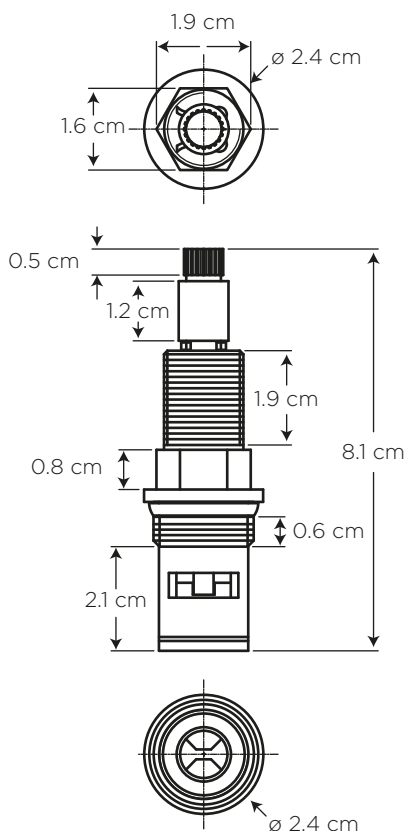

EDESA

CARTUCHO CERÁMICO ECONÓMICO PARA DUCHA

COD. SGF049660001BO
Apertura Antihorario

COD. SGC049660001BO
Apertura Horario

MEDIDAS:
Ø 2.4 x 8.1 cm

Controla el flujo de agua
hacia la regadera.

CARACTERÍSTICAS

Material: Latón y pastillas de cerámica

Peso: 105 g

Presión de agua recomendada:
20 psi (140 kPa) a 125 psi (860 kPa)

USOS

- Grifería Bimando Edesa para Ducha

GARANTÍA

EDESA garantiza que sus productos están libres de defectos de fabricación, a partir de la fecha de compra del producto, conforme a los períodos adjuntos: