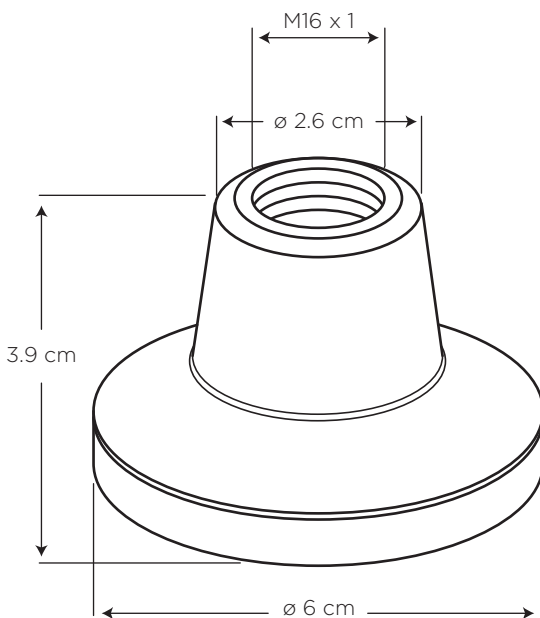

@edesaecuador

/edesaecuador

Edesa

SERVICIO AL CLIENTE

1-800 SUEDESA
-783337

www.edesa.com.ec

REPUESTOS