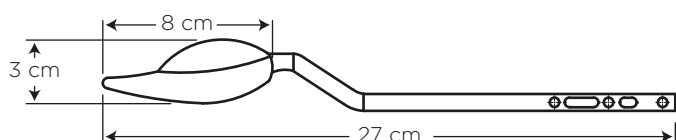

@edesaecuador

/edesaecuador

Edesa

SERVICIO AL CLIENTE

1-800 SUEDESA
-783337