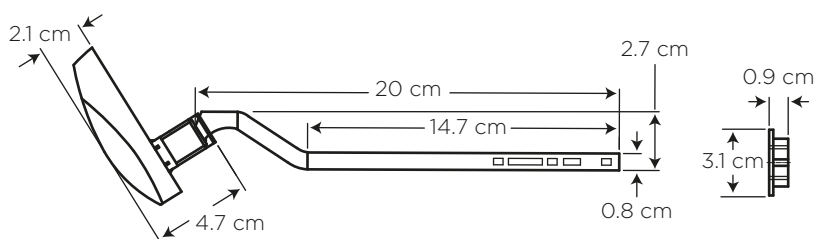

@edesaecuador

/edesaecuador

Edesa

SERVICIO AL CLIENTE

1-800 SUEDESA
-783337