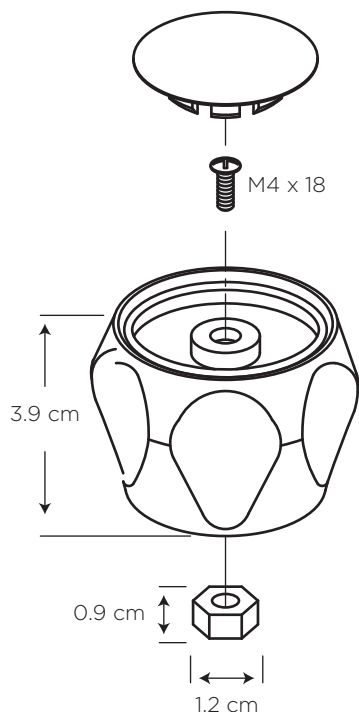

@edesaecuador

/edesaecuador

Edesa

SERVICIO AL CLIENTE

1-800 SUEDESA
-783337