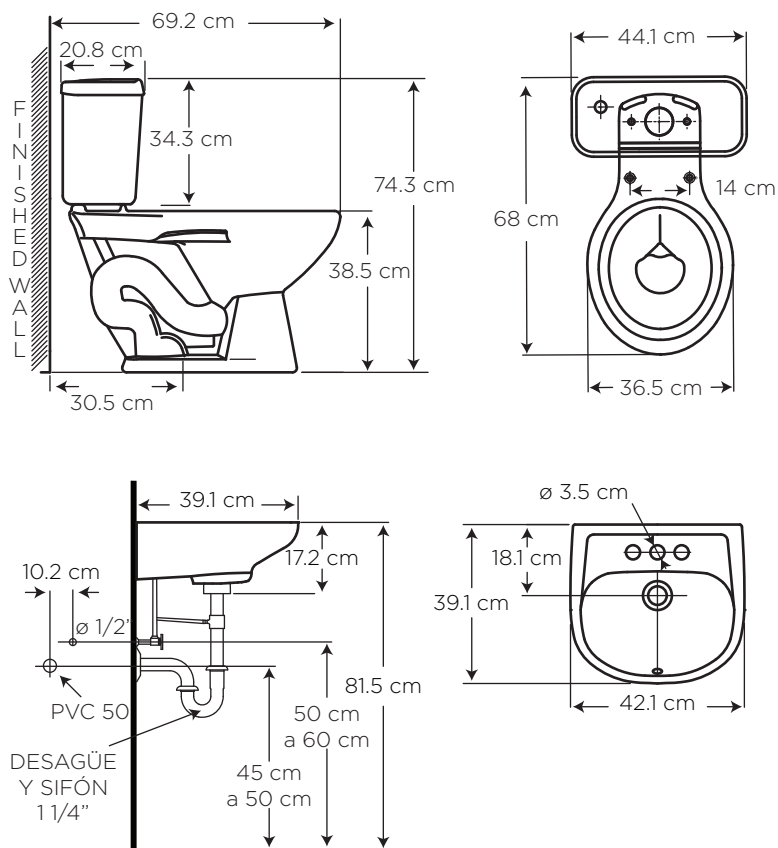

EDESA

COMBO **SUPER CAMPEÓN ANDES** SIN PEDESTAL

COD. JSS94262__1B0

La solución completa
para tu baño al mejor precio.

COLORES

Blanco	Bone	Verde Mist	Dresden Blue
130	733	054	722

*En colores se venden componentes por separado

CARACTERÍSTICAS

Material: Cerámica sanitaria,
Presión de agua recomendada:
140 kPa (20 psi) a 550 kPa (80 psi)
Consumo de Agua:
Inodoro 4.8 litros por descarga
Instalación: al piso desde la pared hasta
el desagüe 30.5 cm

CUMPLE CON NORMA

• Contamos con certificación NTE INEN 3082

ESPECIFICACIONES

	• Consumo de agua inodoro:	4.8 litros
	• Peso del inodoro:	27 kg
	• Peso del lavamanos:	7.5 kg
	• Espesor mínimo de cerámica:	0.6 cm
	• Tolerancia dimensional:	± 3% > 20 cm, ± 5% < 20 cm
	• Nivel mínimo agua en el tanque:	17.5 cm
	• Instalación del inodoro:	30.5 cm
	• Altura del Sello:	5.5 cm
	• Diámetro de la Trampa:	4.7 cm
	• Superficie de agua:	19 x 15.6 cm

BENEFICIOS

- Brillo inalterable y duración de por vida con alta estética y asepsia, por estar fabricado con cerámica sanitaria.
- Anillo de la taza redondo y medidas compactas, ideal para baños con espacios reducidos y/o auxiliares.
- Lavamanos sin pedestal de diseño innovador, lo convierte en un elemento decorativo y de gran estética dentro del baño. Dotado de rebosadero, permite seguridad contra desbordamientos del agua.
- Compatibilidad de componentes nos permite asegurar el stock de repuestos.
- Tipo de accionamiento con manija brinda facilidad de uso.
- Requiere tubería de 4" para la descarga de inodoro. Fácil instalación pues cumple con las normativas para la construcción.