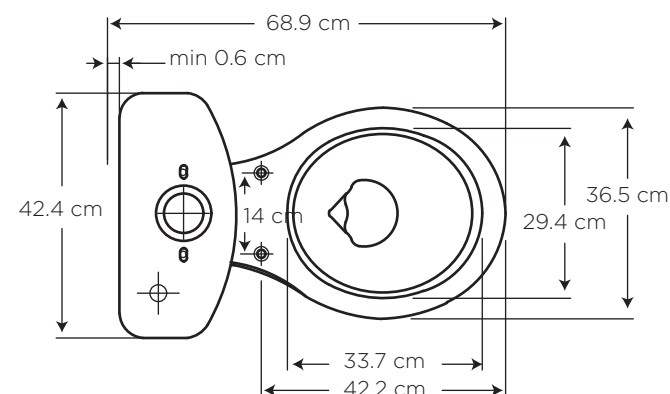

EDESA

DELTA

REDONDO

COD. JS0022521301CE

MEDIDAS:
68.9 x 42.4 x 75.1 cm

Alta calidad y estética que complementa el diseño del baño. Óptimo para baños con espacios pequeños.

COLORES

Blanco

130

CARACTERÍSTICAS

Material: Cerámica sanitaria

Tipo: Dos piezas al piso

Anillo: Redondo

Consumo de Agua:
4.8 litros por descarga

Presión de agua recomendada:
140 kPa (20 psi) a 550 kPa (80 psi)

Instalación: al piso desde la pared hasta el desagüe 30.5 cm

CUMPLE CON NORMA

- Contamos con certificación NTE INEN 3082

ESPECIFICACIONES

	• Consumo de agua:	4.8 litros
	• Peso de la taza:	25.5 kg
	• Espesor mínimo de loza:	0.6 cm
	• Tolerancia dimensional:	± 3% > 20 cm ± 5% < 20 cm
	• Nivel mínimo agua en el tanque:	17.5 cm
	• Instalación:	30.5 cm
	• Altura del Sello:	5.5 cm
	• Diámetro de la Trampa:	4.7 cm
	• Superficie de agua:	15.6 x 19 cm

BENEFICIOS

- Brillo inalterable y duración de por vida con alta estética y asepsia.
- Anillo de la taza redondo y medidas compactas, ideal para baños pequeños y/o auxiliares.
- Tecnología HET: Preparada para utilizar 4.8 litros por descarga, tanto para sólidos como para líquidos. Ahorro del 40% de agua frente a los sanitarios tradicionales, contribuyendo al cuidado del medio ambiente.
- Tipo de accionamiento con manija brinda facilidad de uso.
- Diámetro de la trampa: 4,7 cm que facilita la descarga de los desechos por la amplitud de la trampa, que es superior a la norma exigida (3,8 cm).
- Requiere tubería de 4" para la descarga de inodoro. Fácil instalación pues cumple con las normativas para la construcción.
- En la decoración del baño, el color es muy importante y se traduce en sensaciones, así el blanco, bone, dan la sensación de limpieza y amplitud, verde mist aporta calidez y dresden blue transmite frescura.
- Contamos con stock completo de repuestos.