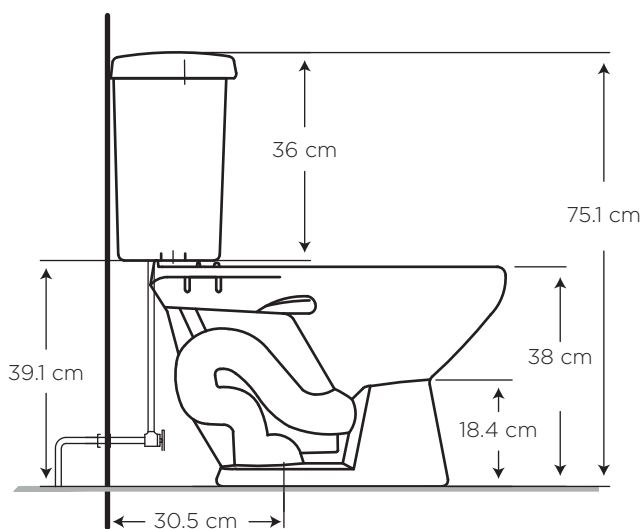

EDESA

DELTA

REDONDO

COD. JS0022521301CE

MEDIDAS:
68.9 x 42.4 x 75.1 cm

Alta calidad y estética que complementa el diseño del baño. Óptimo para baños con espacios pequeños.

COLORES

Blanco

130

CARACTERÍSTICAS

Material: Cerámica sanitaria

Tipo: Dos piezas al piso

Anillo: Redondo

Consumo de Agua:
4.8 litros por descarga

Presión de agua recomendada:
140 kPa (20 psi) a 550 kPa (80 psi)

Instalación: al piso desde la pared hasta el desagüe 30.5 cm

CUMPLE CON NORMA

- Contamos con certificación NTE INEN 3082

ESPECIFICACIONES

	• Consumo de agua:	4.8 litros
	• Peso de la taza:	25.5 kg
	• Espesor mínimo de loza:	0.6 cm
	• Tolerancia dimensional:	± 3% > 20 cm ± 5% < 20 cm
	• Nivel mínimo agua en el tanque:	17.5 cm
	• Instalación:	30.5 cm
	• Altura del Sello:	5.5 cm
	• Diámetro de la Trampa:	4.7 cm
	• Superficie de agua:	15.6 x 19 cm

BENEFICIOS

- Brillo inalterable y duración de por vida con alta estética y asepsia.
- Anillo de la taza redondo y medidas compactas, ideal para baños pequeños y/o auxiliares.
- Tecnología HET: Preparada para utilizar 4.8 litros por descarga, tanto para sólidos como para líquidos. Ahorro del 40% de agua frente a los sanitarios tradicionales, contribuyendo al cuidado del medio ambiente.
- Tipo de accionamiento con manija brinda facilidad de uso.
- Diámetro de la trampa: 4,7 cm que facilita la descarga de los desechos por la amplitud de la trampa, que es superior a la norma exigida (3,8 cm).
- Requiere tubería de 4" para la descarga de inodoro. Fácil instalación pues cumple con las normativas para la construcción.
- En la decoración del baño, el color es muy importante y se traduce en sensaciones, así el blanco, bone, dan la sensación de limpieza y amplitud, verde mist aporta calidez y dresden blue transmite frescura.
- Contamos con stock completo de repuestos.