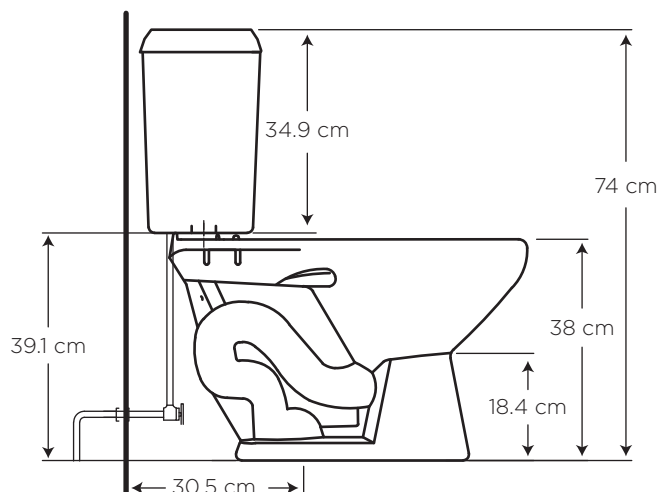

EDESA

MASTER

REDONDO

COD. JS0021801301CE

MEDIDAS:
68.9 x 36.9 x 74 cm

Diseño moderno con manija que armoniza perfectamente en cualquier tipo de baño.

COLORES

Blanco

130

CARACTERÍSTICAS

- Material: Cerámica sanitaria
Tipo: Dos piezas al piso
Anillo: Redondo
Consumo de Agua: 4.8 litros por descarga
Presión de agua recomendada: 140 kPa (20 psi) a 550 kPa (80 psi)
Instalación: al piso desde la pared hasta el desagüe 30.5 cm

CUMPLE CON NORMA

- Cumple con la norma NTE INEN 3082

ESPECIFICACIONES

	• Consumo de agua:	4.8 litros
	• Peso del inodoro:	24 kg
	• Espesor mínimo de cerámica:	0.6 cm
	• Tolerancia dimensional:	± 3% > 20 cm ± 5% < 20 cm
	• Nivel mínimo agua en el tanque:	16.5 cm
	• Instalación:	30.5 cm
	• Altura del Sello:	5.5 cm
	• Diámetro de la Trampa:	4.7 cm
	• Superficie de agua:	15.6 x 19 cm

BENEFICIOS

- Brillo inalterable y duración de por vida con alta estética y asepsia.
- Anillo de la taza redondo y medidas compactas, ideal para baños pequeños y/o auxiliares.
- Tecnología HET: Preparada para utilizar 4.8 litros por descarga, tanto para sólidos como para líquidos. Ahorro del 40% de agua frente a los sanitarios tradicionales, contribuyendo al cuidado del medio ambiente.
- Tipo de accionamiento con manija brinda facilidad de uso.
- Diámetro de la trampa: 4,7 cm que facilita la descarga de los desechos por la amplitud de la trampa, que es superior a la norma exigida (3,8 cm).
- Requiere tubería de 4" para la descarga de inodoro. Fácil instalación pues cumple con las normativas para la construcción.
- En la decoración del baño, el color es muy importante y se traduce en sensaciones, así el blanco, bone, dan la sensación de limpieza y amplitud, verde mist aporta calidez y dresden blue transmite frescura.
- Contamos con stock completo de repuestos.