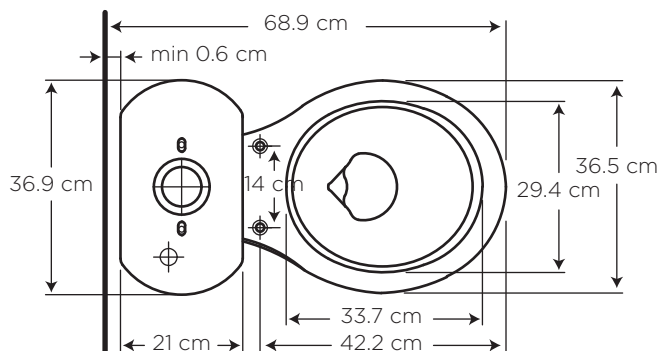

EDESA

MASTER

REDONDO

COD. JS0021801301CE

MEDIDAS:
68.9 x 36.9 x 74 cm

Diseño moderno con manija que armoniza perfectamente en cualquier tipo de baño.

COLORES

Blanco

130

CARACTERÍSTICAS

- Material: Cerámica sanitaria
Tipo: Dos piezas al piso
Anillo: Redondo
Consumo de Agua: 4.8 litros por descarga
Presión de agua recomendada: 140 kPa (20 psi) a 550 kPa (80 psi)
Instalación: al piso desde la pared hasta el desagüe 30.5 cm

CUMPLE CON NORMA

- Cumple con la norma NTE INEN 3082

ESPECIFICACIONES

	• Consumo de agua:	4.8 litros
	• Peso del inodoro:	24 kg
	• Espesor mínimo de cerámica:	0.6 cm
	• Tolerancia dimensional:	± 3% > 20 cm ± 5% < 20 cm
	• Nivel mínimo agua en el tanque:	16.5 cm
	• Instalación:	30.5 cm
	• Altura del Sello:	5.5 cm
	• Diámetro de la Trampa:	4.7 cm
	• Superficie de agua:	15.6 x 19 cm

BENEFICIOS

- Brillo inalterable y duración de por vida con alta estética y asepsia.
- Anillo de la taza redondo y medidas compactas, ideal para baños pequeños y/o auxiliares.
- Tecnología HET: Preparada para utilizar 4.8 litros por descarga, tanto para sólidos como para líquidos. Ahorro del 40% de agua frente a los sanitarios tradicionales, contribuyendo al cuidado del medio ambiente.
- Tipo de accionamiento con manija brinda facilidad de uso.
- Diámetro de la trampa: 4,7 cm que facilita la descarga de los desechos por la amplitud de la trampa, que es superior a la norma exigida (3,8 cm).
- Requiere tubería de 4" para la descarga de inodoro. Fácil instalación pues cumple con las normativas para la construcción.
- En la decoración del baño, el color es muy importante y se traduce en sensaciones, así el blanco, bone, dan la sensación de limpieza y amplitud, verde mist aporta calidez y dresden blue transmite frescura.
- Contamos con stock completo de repuestos.