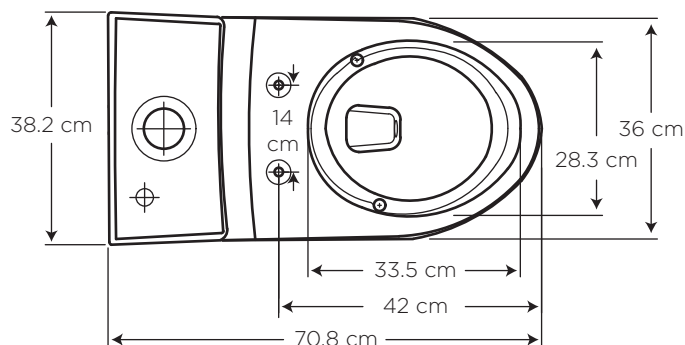

LÍNEA
PREMIUM

EDESA

OASIS

REDONDO POWER CLEAN

COD. JSS06643__1CE

MEDIDAS:

70.8 x 38.2 x 64.7 cm

Nueva tecnología Rimless,
elimina el anillo de la taza
logrando que se pueda
acceder a todas las áreas, con
facilidad y comodidad.

COLORES

Blanco Bone

130

733

CARACTERÍSTICAS

Material: Cerámica sanitaria

Tipo: One pieza al piso

Anillo: Redondo

Consumo de Agua:

Sistema de doble descarga,
consume 6 litros para sólidos y
4.1 litros para líquidos

Presión de agua recomendada:

140 kPa (20 psi) a
550 kPa (80 psi)

Instalación: al piso

desde la pared hasta
el desagüe 30.5 cm

CUMPLE CON NORMA

- Contamos con certificación **NTE INEN 3082**
- Cumple con la norma **ASME A112.19.2-2018 / CSA B45.1-18**

ESPECIFICACIONES

	• Consumo de agua:	6 y 4.1 litros
	• Peso del inodoro:	30.2 kg
	• Espesor mínimo de loza:	0.6 cm
	• Tolerancia dimensional:	± 3% > 20 cm ± 5% < 20 cm
	• Nivel mínimo agua en el tanque:	16 cm
	• Instalación:	30.5 cm
	• Altura del Sello:	6 cm
	• Diámetro de la Trampa:	4.7 cm
	• Superficie de agua:	19 x 13.3 cm