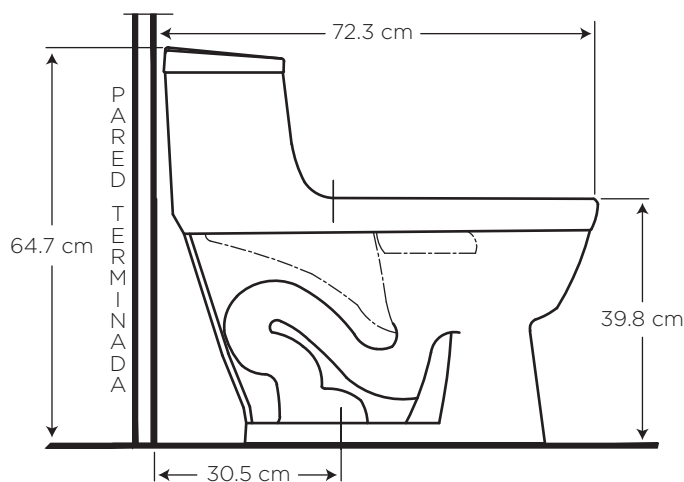

LÍNEA
PREMIUM

EDESA

OASIS

REDONDO POWER CLEAN

COD. JSS06643__1CE

MEDIDAS:

70.8 x 38.2 x 64.7 cm

Nueva tecnología Rimless,
elimina el anillo de la taza
logrando que se pueda
acceder a todas las áreas, con
facilidad y comodidad.

COLORES

Blanco Bone

130

733

CARACTERÍSTICAS

Material: Cerámica sanitaria

Tipo: One pieza al piso

Anillo: Redondo

Consumo de Agua:

Sistema de doble descarga,
consume 6 litros para sólidos y
4.1 litros para líquidos

Presión de agua recomendada:

140 kPa (20 psi) a
550 kPa (80 psi)

Instalación: al piso

desde la pared hasta
el desagüe 30.5 cm

CUMPLE CON NORMA

- Contamos con certificación **NTE INEN 3082**
- Cumple con la norma **ASME A112.19.2-2018 / CSA B45.1-18**

ESPECIFICACIONES

	• Consumo de agua:	6 y 4.1 litros
	• Peso del inodoro:	30.2 kg
	• Espesor mínimo de loza:	0.6 cm
	• Tolerancia dimensional:	± 3% > 20 cm ± 5% < 20 cm
	• Nivel mínimo agua en el tanque:	16 cm
	• Instalación:	30.5 cm
	• Altura del Sello:	6 cm
	• Diámetro de la Trampa:	4.7 cm
	• Superficie de agua:	19 x 13.3 cm