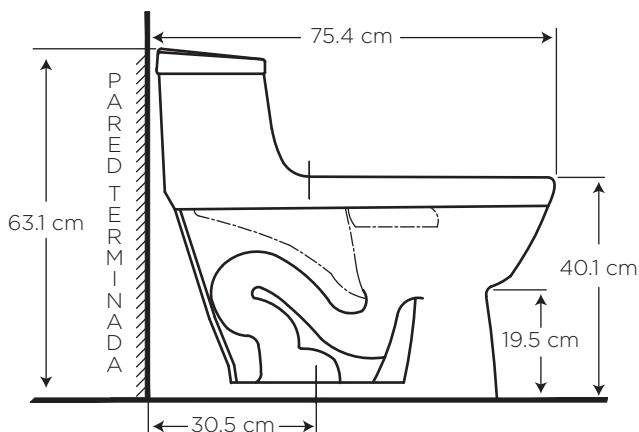

## POWER CLEAN

COD. JS006617\_\_1CE

**MEDIDAS:**  
73.5 x 42.7 x 63 cm

Nueva tecnología Rimless, elimina el anillo de la taza logrando que se pueda acceder a todas las áreas, con facilidad y comodidad.

### CARACTERÍSTICAS

Material: Cerámica sanitaria

Tipo: One pieza al piso

Anillo: Alargado

Consumo de Agua:

Sistema de doble descarga, consume 6 litros para sólidos y 4.1 litros para líquidos

Presión de agua recomendada:

## ESPECIFICACIONES

	• Consumo de agua:	6 y 4.1 litros
	• Peso del inodoro:	32 kg
	• Espesor mínimo de loza:	0.6 cm
	• Tolerancia dimensional:	$\pm 3\% > 20$ cm $\pm 5\% < 20$ cm
	• Nivel mínimo agua en el tanque:	15 cm
	• Instalación:	30.5 cm
	• Altura del Sello:	5.7 cm
	• Diámetro de la Trampa:	4.7 cm
	• Superficie de agua:	19 x 14 cm