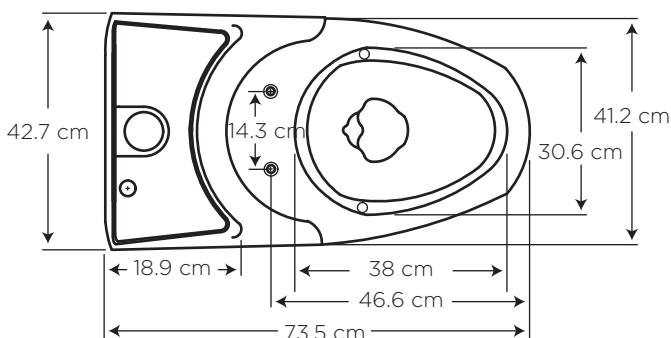

## POWER CLEAN

COD. JS006617\_\_1CE

**MEDIDAS:**  
73.5 x 42.7 x 63 cm

Nueva tecnología Rimless, elimina el anillo de la taza logrando que se pueda acceder a todas las áreas, con facilidad y comodidad.

### CARACTERÍSTICAS

Material: Cerámica sanitaria

Tipo: One pieza al piso

Anillo: Alargado

Consumo de Agua:

Sistema de doble descarga, consume 6 litros para sólidos y 4.1 litros para líquidos

Presión de agua recomendada:

## ESPECIFICACIONES

	• Consumo de agua:	6 y 4.1 litros
	• Peso del inodoro:	32 kg
	• Espesor mínimo de loza:	0.6 cm
	• Tolerancia dimensional:	$\pm 3\% > 20$ cm $\pm 5\% < 20$ cm
	• Nivel mínimo agua en el tanque:	15 cm
	• Instalación:	30.5 cm
	• Altura del Sello:	5.7 cm
	• Diámetro de la Trampa:	4.7 cm
	• Superficie de agua:	19 x 14 cm